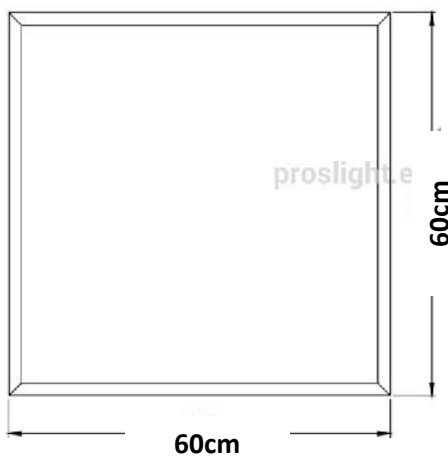

PANEL LED 36W

Panel LED 36W

Especificaciones Técnicas

Potencia	36W	Voltaje	137/277V
CCT	4000K	Flujo luminoso	3350m
Vida útil	40 000h	IRC	80
IP	20	Certificaciones	CE, RoHS
Garantía	3 años	Dimable	No

Dimensiones