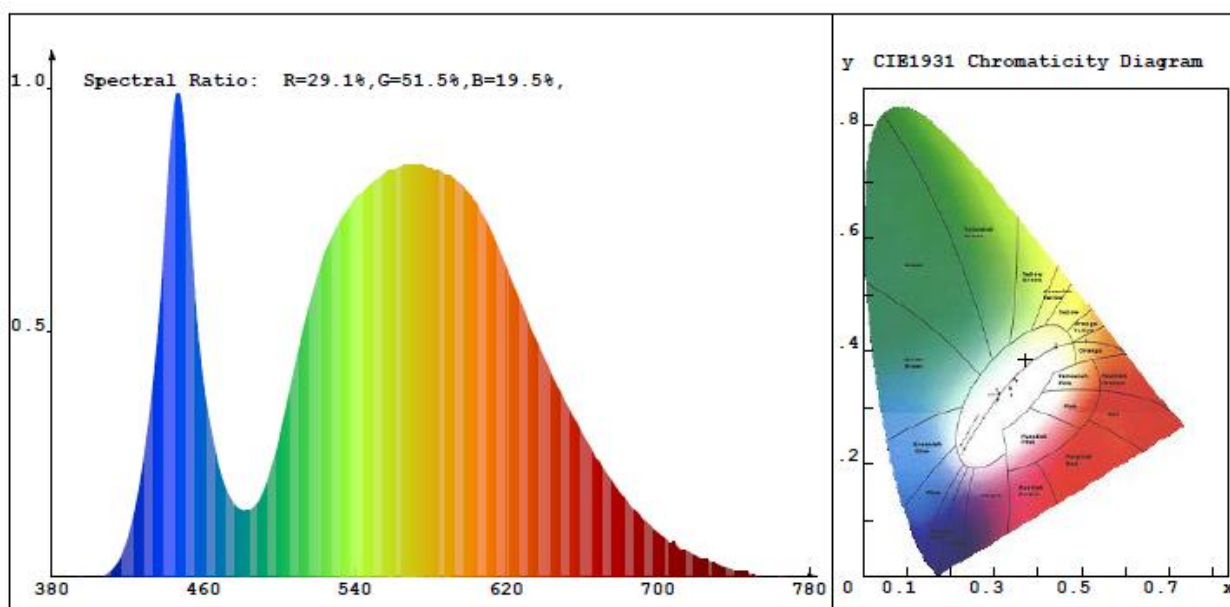

## Technical specifications

Power	Brightness	Beam angle	CRI	IP Grade	Size mm	Color
12W	1020Lm $\pm 10\%$	120°	>70	IP65	347x95x65	all
24W	2040Lm $\pm 10\%$	120°	>70	IP65	400x130x65	all
30W	2550Lm $\pm 10\%$	120°	>70	IP65	420x210x50	all
40W	3400Lm $\pm 10\%$	120°	>70	IP65	420x210x50	all
50W	4250Lm $\pm 10\%$	120°	>70	IP65	420x210x50	all