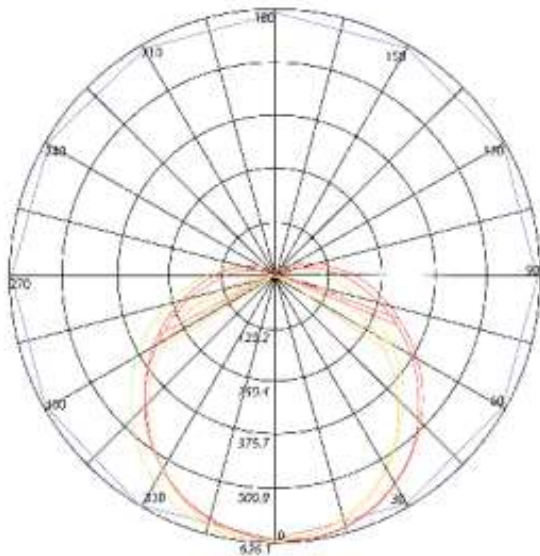

## Technical specifications

Power	Brightness	Beam angle	CRI	IP Grade	Size mm	Color
9W	950Lm ±10%	120°	>80	IP20	590x26	all
18W	1880Lm ±10%	120°	>80	IP20	1199x26	all
24W	2500Lm±10%	120°	>80	IP20	1499x26	all
36W	3780Lm±10%	120°	>80	IP20	2399x26	all