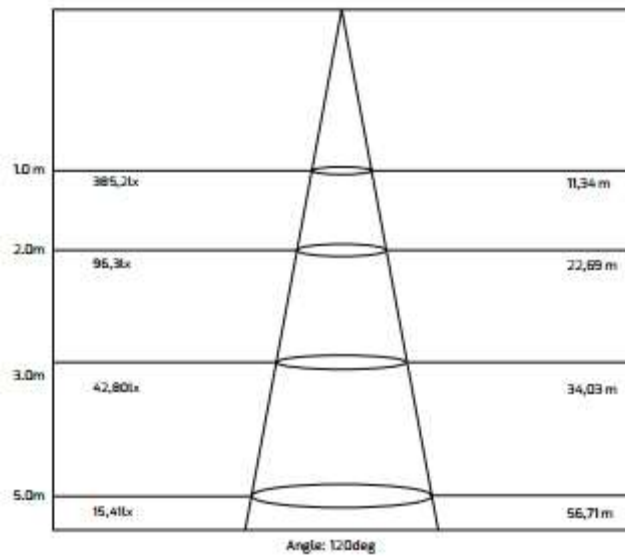

## Technical specifications

Power	Brightness	Beam angle	CRI	IP Grade	Size mm	Color
9W	950Lm ±10%	120°	>80	IP20	590x26	all
18W	1880Lm ±10%	120°	>80	IP20	1199x26	all
24W	2500Lm±10%	120°	>80	IP20	1499x26	all
36W	3780Lm±10%	120°	>80	IP20	2399x26	all