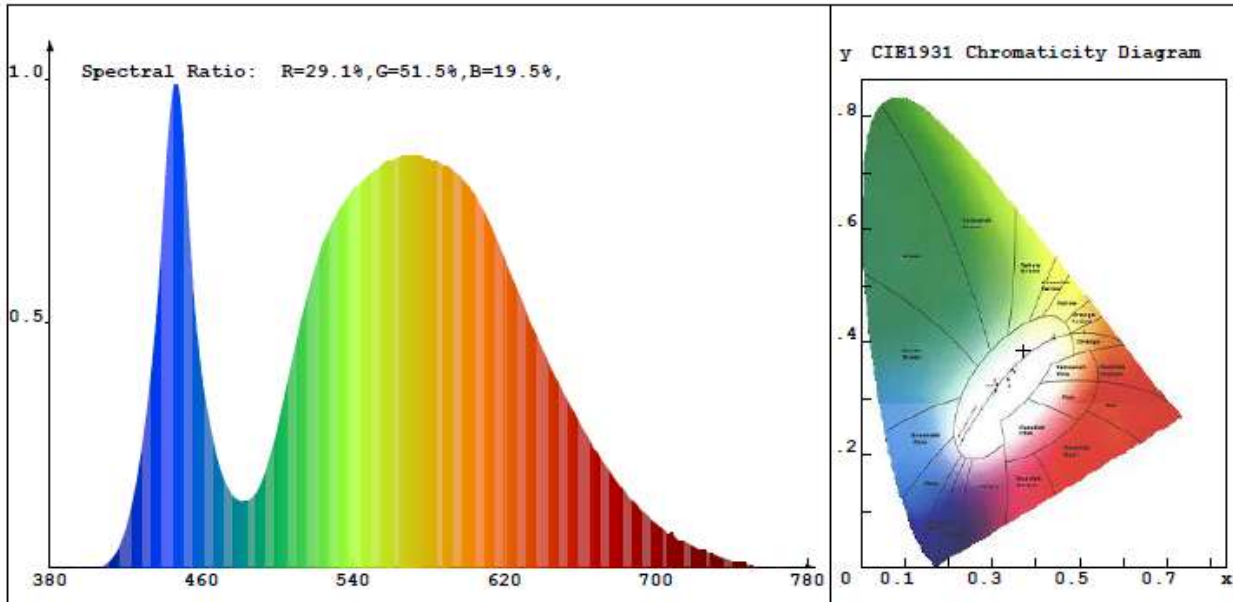

## Technical specifications

Power	Brightness	Beam angle	CRI	IP Grade	Size mm	Color
9W	950Lm ±10%	120°	>80	IP20	590x26	all
18W	1880Lm ±10%	120°	>80	IP20	1199x26	all
24W	2500Lm±10%	120°	>80	IP20	1499x26	all
36W	3780Lm±10%	120°	>80	IP20	2399x26	all